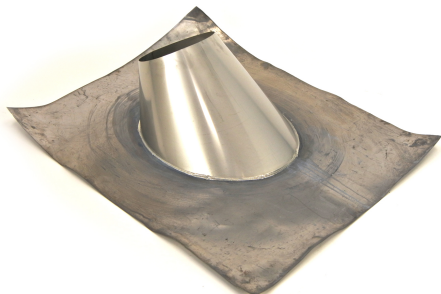

UELS 13 - UE LODEN SLABPAN 20-45 GRADEN 130

Product nr. **UELS 13**
Omschrijving UE LODEN SLABPAN 20-45 GRADEN 130
Merk (product) Metaloterm
Serie (product) UE
Type (product) Dubbelwandig met luchtspouw

Materiaal	Lood	Aantal pannen	1
Type dakpan	Universeel	Dakhelling	20 45 Hoekgraden
Horizontale doorvoer	Nee	Systeemdiameter	130 Millimeter
Verticale doorvoer	Ja		
Kleur	Overig		
Met glijschaal	Nee		

Leverancier	Artikelnr.	Artikel omschrijving
Schiedel Metaloterm B.V.	163401	UE LODEN SLABPAN 20-45 GRADEN 130